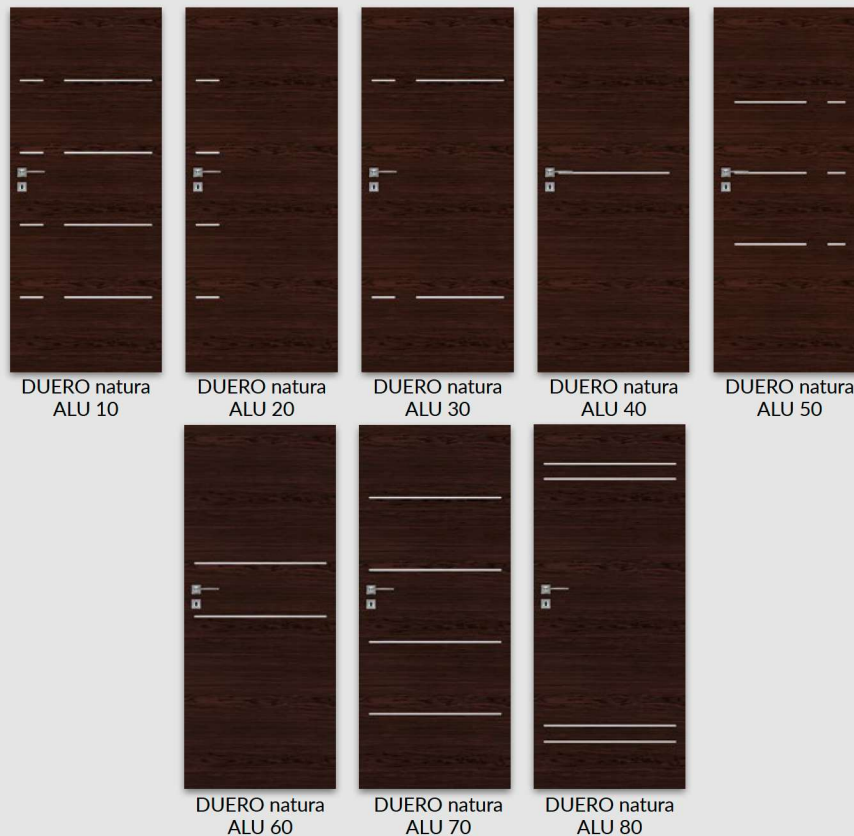

SKRZYDŁO PRZESUWNE

- » krawędź bez przylgi **rys. 2**
- » gniazdo pod zamek hakowy i/lub uchwyty

W DUERO Natura ALU występuje jednobarwne, jednolite, poziome ustojenie.

UWAGA: Specyfiką okleiny naturalnej jest możliwość wystąpienia różnic w ustojeniu i wybarwieniu. Różnice te nie mogą być podstawą uznania reklamacji.

OPCJE ZA DOPLĄTĄ

» skrzydła „90” i „100”	40 zł 49,20 zł
» podcięcie wentylacyjne	20 zł 24,60 zł
» skrzydło bezprzylgowe rozwiernie	55 zł 67,65 zł
» listwa przymykowa drzwi dwuskrzydłowych bezprzylgowych	31 zł 38,13 zł
» drzwi dwuskrzydłowe	cena skrzydła x 2
» UWAGA: trzeci zawias Estetic 80 do drzwi bezprzylgowych (dopłata doliczana jest do ceny ościeżnicy)	90 zł 110,70 zł

rys. 1

krawędź prosta

rys. 2

krawędź bez przylgi

DUERO natura
ALU 10

DUERO natura
ALU 20

DUERO natura
ALU 30

DUERO natura
ALU 40

DUERO natura
ALU 50

DUERO natura
ALU 60

DUERO natura
ALU 70

DUERO natura
ALU 80